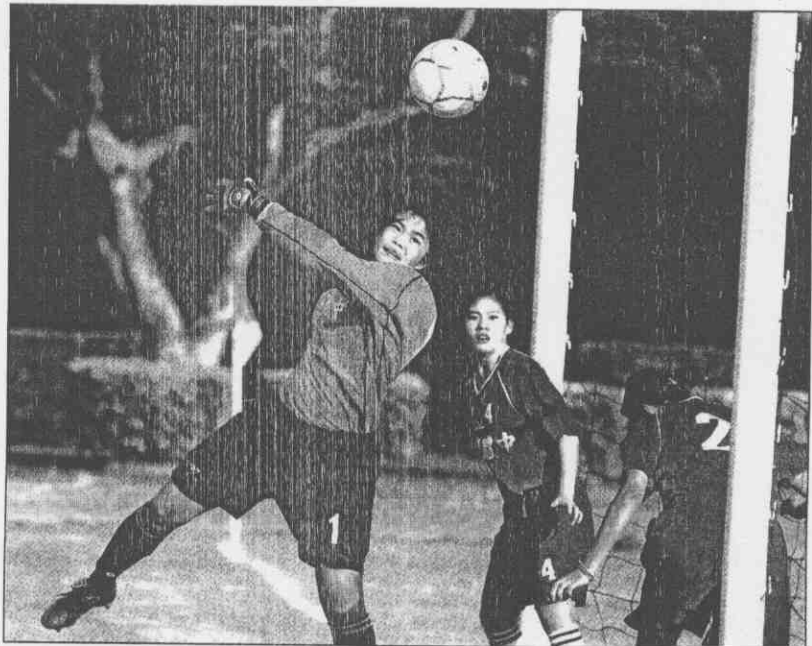

分類 足球

來源 麗台運動報 日期 93.10.17 版面 十一版

全國女足聯賽戰報 花體客場0:0戰和醒青 無緣問鼎后冠

醒吾台體勝出 下周火併

記者 李弘斌/報導

第14屆全國女足聯賽爭后態勢16日底定，花蓮體中客場0比0戰平醒吾青年，與榜首差距拉至8分，問鼎已然無望。醒吾學院與台灣體院雙雙獲勝，積分同為19分，下周正反面火併將是關鍵戰。

醒吾學院2:0三重市

尋求衛冕的醒吾學院上輪遭銘傳逼和，16日變陣亟思突破，黃春蘭與廖櫻濤推上火線組成雙箭頭，明星前鋒李明恕則拉回後場擔任掃把腳。醒吾新陣初試啼聲，效果不俗，但三重「老」悉數先發，配合連兩輪入球的小將謝宜玲活躍前場，比賽呈現五五波的態勢。

上半場終了前醒吾意外領先，黃春蘭左路下底吊中，三重門將陳怡如接球竟然脫手，廖櫻濤輕鬆推射首開紀錄。三重掃把腳陳翰俊因傷只踢半場，換邊後客隊陣腳大亂，黃春蘭右路低傳蔡素禎勁射破網，鎖定最後比分。

台體3:0銘傳

蔡素禎攻入本季第六球，再度追平台體前鋒林玉惠，但上屆聯賽金靴很快就還以顏色。台體主場對陣銘傳，第4分鐘台體前鋒蔡欣芸殺入禁區，被客隊門將陳靜宜絆倒，裁判吹罰12碼極刑，林玉惠操刀破網先馳得點。

下半場銘傳力圖反攻，但地主掌握兩次反擊，57分鐘林玉惠單刀赴會再下一城，77分鐘蔡欣芸25碼冷箭得手，助台體3球大勝，林玉惠也以8個進球續居領先。

醒吾青年0:0花體

醒吾青年主場迎戰花體，雖然沒能拿下勝利，卻替老大姐醒吾學院除掉一個競爭者。醒吾與花體以快打快，拚搶激烈卻少了實質威脅，鏖戰90分鐘互繳白卷。花體也因這場和局，失掉爭后的最後一線希望，僅能力保第三。

花體門將吳瑛(左)奮力封出對手醒吾青年的射門。

記者 賴郁榮/攝

爭球。醒吾廖櫻濤(左)與三重市陳淑菁(右)激烈。

醒吾變陣 成效卓著

記者 李弘斌/報導

黃春蘭射門，廖櫻濤搶點，蔡素禎跟進爭取第二波，配合李明恕坐鎮後防固若金湯，醒吾學院16日初試新陣成效極佳，面對未來兩輪衛冕關鍵，總教練張明賢似已胸有成竹。

「我的手中沒有鋒線，後衛速度又不夠快。」張明賢表示，由於何夢婷膝傷不克出賽，李明恕與何夢華目前擔任教頭，體能狀況都不理想，使得鋒線不夠犀利。加上醒吾球員平均年齡較高，後防速度也是隱憂。雖然第二循環補進大漢學院的余佩雯與蔡利貞，但兩人上半年沒有比賽，狀況都還在調整階段。

眼見各隊第二循環狀況愈來愈好，張明賢在上輪遭銘傳逼和之後，終於決定變陣以對。前

中華隊當家左翼黃春蘭推上鋒線，與廖櫻濤組成雙箭頭，李明恕則撤到後防線出任掃把腳。「明恕目前體能踢前鋒比較吃力，當掃把卻綽綽有餘。」張明賢說：「而且她速度夠快，不但可以彌補後防軍門，必要時也能推上鋒線，成爲一枚活棋。」