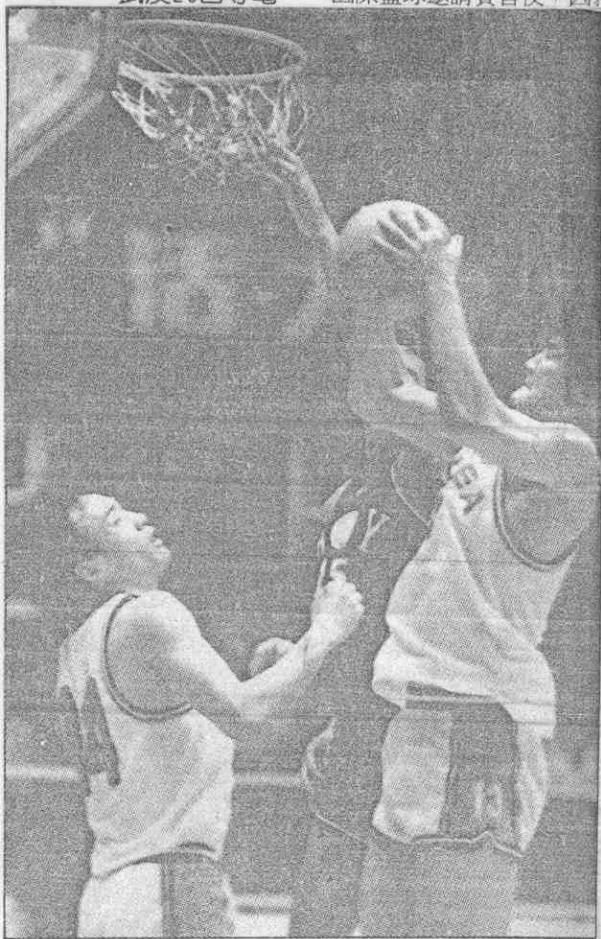

國立台灣體育學院圖書館剪輯資料

分類 籃 球 來源 民生報 日期 790521 版面 二版

《武漢國際籃賽》

傭兵失靈 鴻源首役落敗

特派記者 馮同瑜 /
武漢20日專電●鴻源籃球隊今晚在武漢
國際籃球邀請賽首仗，因為外籍傭兵未能發揮作用，以
79比89輸給韓國隊。

上半場鴻源隊一直派3名老美加2名中華球員作戰，但因搭配格格不入，攻勢很弱，以致攻勢無法順利推展，而韓隊雖少了金裕宅，及受傷的許載，但他們一貫的快準打法，仍令鴻源退防不及。

⑩金賢儀、④李原宇外線依然神準，但李忠熙在上半場並未發揮，鴻源在失誤太多的情形下，以40：45落後了上半場。

下半場進行到6分鐘時，雙

方發生嚴重衝突。鴻源隊⑤林建平快攻上籃時，韓④李原宇惡劣犯規，林建平氣極往李原宇臉上擲球，雙方衝突，後為2隊教練拉開。

↑武漢國際籃賽鴻源洋將⑮威爾德與南韓新人⑬崔炳植籃下爭球。特派記者 張福興/武漢傳真