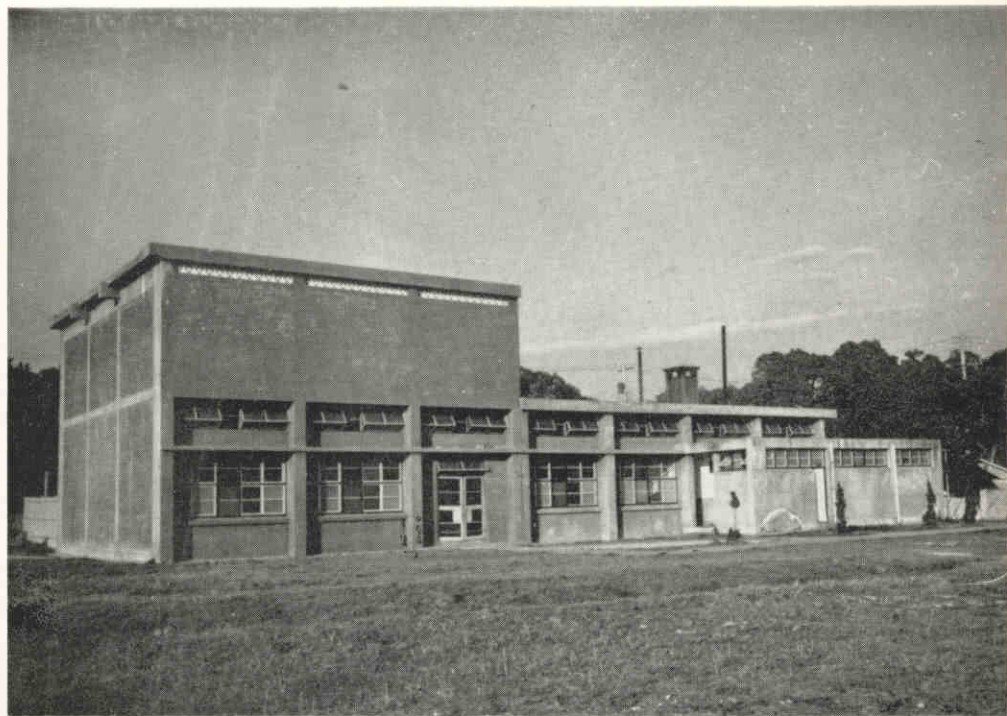

The background of the page is a photograph of a brick wall. The bricks are light-colored and arranged in a standard staggered pattern. On the right side of the wall, a climbing plant with dark green leaves is visible, partially obscuring the bricks. The overall lighting is soft and even.

校

體育館

基泰工程師設計

游泳池正門

田徑場

棒  
球  
場  
鳥  
瞰

體育館內部

女  
生  
宿  
舍

角一場球棒

角一館育體

廳 餐

場 球 排

角一館育體

池泳游

頂屋臺令司場徑田