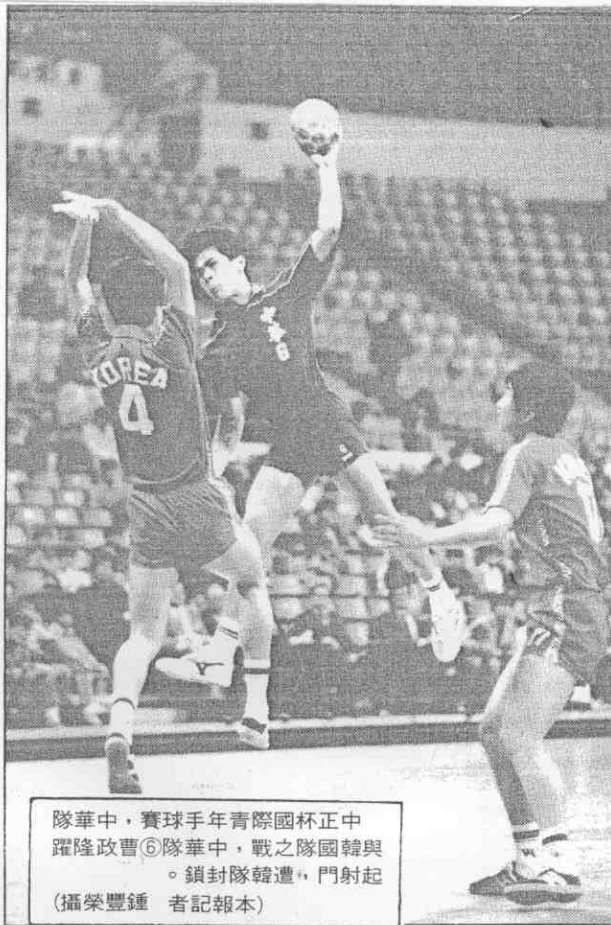

國立台灣體育學院圖書館剪輯資料

分類 于 王冰 來源 民生報 日期 760417 版面 二版

隊華中，賽球手年青際國杯正中
躍隆政曹⑥隊華中，戰之隊國韓與
。鎖封隊韓遭，門射起
(攝榮豐鍾 者記報本)

一個失誤頻頻·一個應勝未勝 我男、女隊受挫韓、日

杯正中
賽球手年青際國

【本報訊】中正杯國際青年手球賽，中華男、女隊昨天分別受挫於韓國、日本隊，丹麥女隊逼和韓國隊。

中華男隊昨天出戰韓國隊，表現不如前天對日本的比賽，全隊在防守上，一直無法有效封鎖韓國的攻勢，加上進攻太急，失誤頻頻，讓韓國抄截快攻，攻城掠地，是敗戰主因。在下半場最後五分鐘，中華隊一度追成二十七比二十九，落後兩分，但是韓國隊的壓迫式防守，切斷中華隊的供輸，一輪快攻得手，最後韓國隊卅三比廿九獲勝。

中華女隊出戰日本隊，

下半場十分鐘，中華女將打得不錯，兩翼發揮威力，頻頻得手，以十八比十四領先，這是中華隊的巔峰時刻。

可惜中華隊一輪猛攻之後，體力耗盡，全隊攻守走樣，進攻失誤連連，防守漏洞百出，讓日本女將在終場前一分鐘追平，並且以二十四比二十三擊敗中華隊。

中華女隊這一場，應勝未勝，篤定敬陪末座。韓國女隊昨天戰丹麥，一開賽韓國隊表現輕敵，雖然一路領先，但一直沒把比數拉開，最後被丹麥以十八比十八逼成平手。瑞典目前與韓國隊積分相同，最後將以得失分的商率決定名次，昨天戰香港隊，瑞典毫不客氣，痛宰香港五十八分，只讓香港得八分。